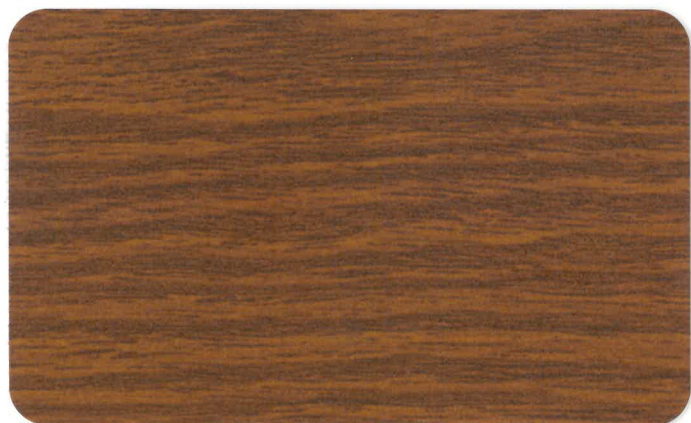

Sublimation - Les texturés 2013

TB0009 - NOYER TEXTURÉ

TB0011 - SAPELLI TEXTURÉ

TB0010 - CHÊNE RUSTIQUE TEXTURÉ

TB0008 - PIN TEXTURÉ

TB0007 - CHÊNE DORÉ TEXTURÉ

TB0018 - CHÊNE IRLANDAIS TEXTURÉ

Les paramètres d'application influencent l'aspect et le rendu des décors. De légères différences d'aspect peuvent donc être constatées. Ce document n'est pas contractuel.